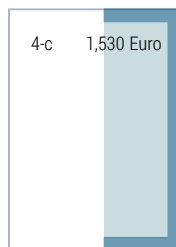

#### 1/2 CORNER

Type area 127 x 176 mm  
Bleed 142 x 196 mm  
+4 mm trim on all sides

#### 1/2 VERTICAL

Type area 100 x 262 mm  
Bleed 115 x 297 mm  
+4 mm trim on all sides

#### 1/2 HORIZ.

Type area 180 x 126 mm  
Bleed 210 x 146 mm  
+4 mm trim on all sides

#### 1/3 CORNER

Type area 127 x 126 mm  
Bleed 142 x 146 mm  
+4 mm trim on all sides